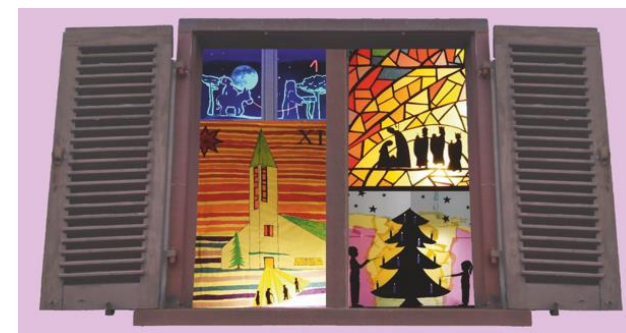

Lebendiger Adventskalender auf dem Lämmchesberg

- 01.12.2021: Lämmchesbergstr. 26
- 02.12.2021: Rauhweid 6
- 03.12.2021: Hahnenbalz 10
- 04.12.2021: Casimirring 16
- 05.12.2021: Casimirring 4
- 06.12.2021: Im Dunkeltälchen 17
- 07.12.2021: Hahnenbalz 31
(Tagespflege)
- 08.12.2021: Walter-Flex-Str. 17+19
- 09.12.2021: Casimirring 2
- 10.12.2021: Balbierstraße 13
- 11.12.2021: Im Dunkeltälchen 35
- 12.12.2021: Im Dunkeltälchen 41
**18:00 Adventsvesper
in der Pauluskirche**
- 13.12.2021: Hahnenbalz 29
(kath. Kita)
- 14.12.2021: Im Dunkeltälchen 70

- 15.12.2021: Hahnenbalz 31
(prot. Kita)
**Am „weihnachtlichen Segensbaum“ vor der
prot. Kita darf jeder, der möchte,
Weihnachtsgrüße, Segenswünsche, Sterne,
Gebete und Basteleien aufhängen.**
- 16.12.2021: Wolfsangel 41
- 17.12.2021: Casimirring 28
- 18.12.2021: Jung-Stilling-Str. 1
- 19.12.2021: Walter-Flex-Str. 4
- 20.12.2021: Hahnenbalz 19
- 21.12.2021: Hahnenbalz 12
- 22.12.2021: Im Dunkeltälchen 68
- 23.12.2021: Im Busch 6
- 24.12.2021: Wolfsangel 33

Gemeinsamer Spaziergang entlang der Adventsfenster: Sonntag, 19.12.2021

Treffpunkt: 17:00 Uhr, Pauluskirche

V.i.S.d.P. kath. Gemeinde Christ König: Angelika Noglik
Pfarrbüro: Bismarckstraße 63, 67655 Kaiserslautern