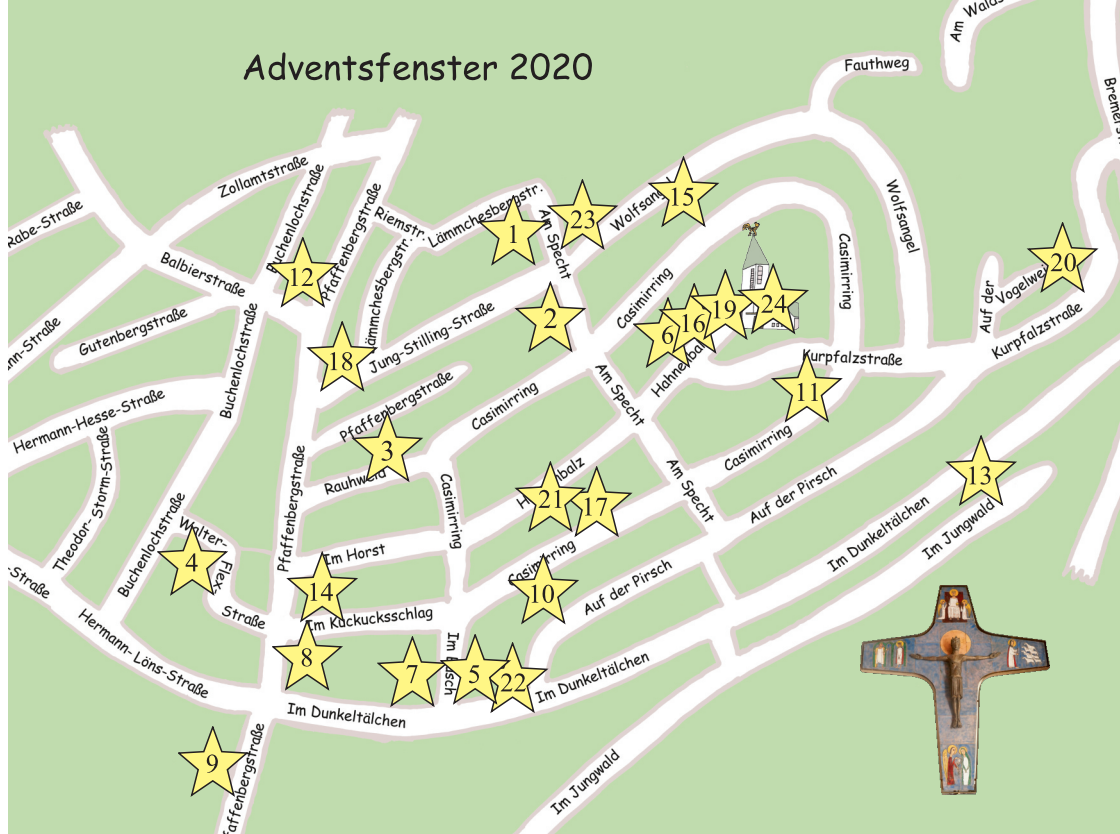

- 01.12.2020: Lämmchesbergstr. 26
- 02.12.2020: Am Specht 8
- 03.12.2020: Rauheid 6
- 04.12.2020: Walter-Flex-Str. 19
- 05.12.2020: Im Dunkeltälchen 70
- 06.12.2020: Hahnenbalz 29
(kath. Kita)
- 07.12.2020: Im Busch 6

- 08.12.2020: Pfaffenbergstr. 81
- 09.12.2020: Pfaffenbergstr. 90
- 10.12.2020: Casimirring 37
- 11.12.2020: Casimirring 4
- 12.12.2020: Balbierstr. 13
- 13.12.2020: Im Dunkeltälchen 17
- 14.12.2020: Pfaffenbergstr. 73
- 15.12.2020: Wolfsangel 33

- 16.12.2020: Hahnenbalz 31
(prot. Kita)
- 17.12.2020: Casimirring 28
- 18.12.2020: Jung-Stilling-Str. 1
- 19.12.2020: Hahnenbalz 31
(Tagespflege)
- 20.12.2020: Auf der Vogelweide 8
- 21.12.2020: Hahnenbalz 12
- 22.12.2020: Im Dunkeltälchen 68
- 23.12.2020: Wolfsangel 56
- 24.12.2020: Hahnenbalz 38:**

Am Weihnachtsbaum vor der Pauluskirche dürfen Weihnachtsgrüße, Segenswünsche, Sterne, Gebete, Basteleien, ... aufgehängt werden.